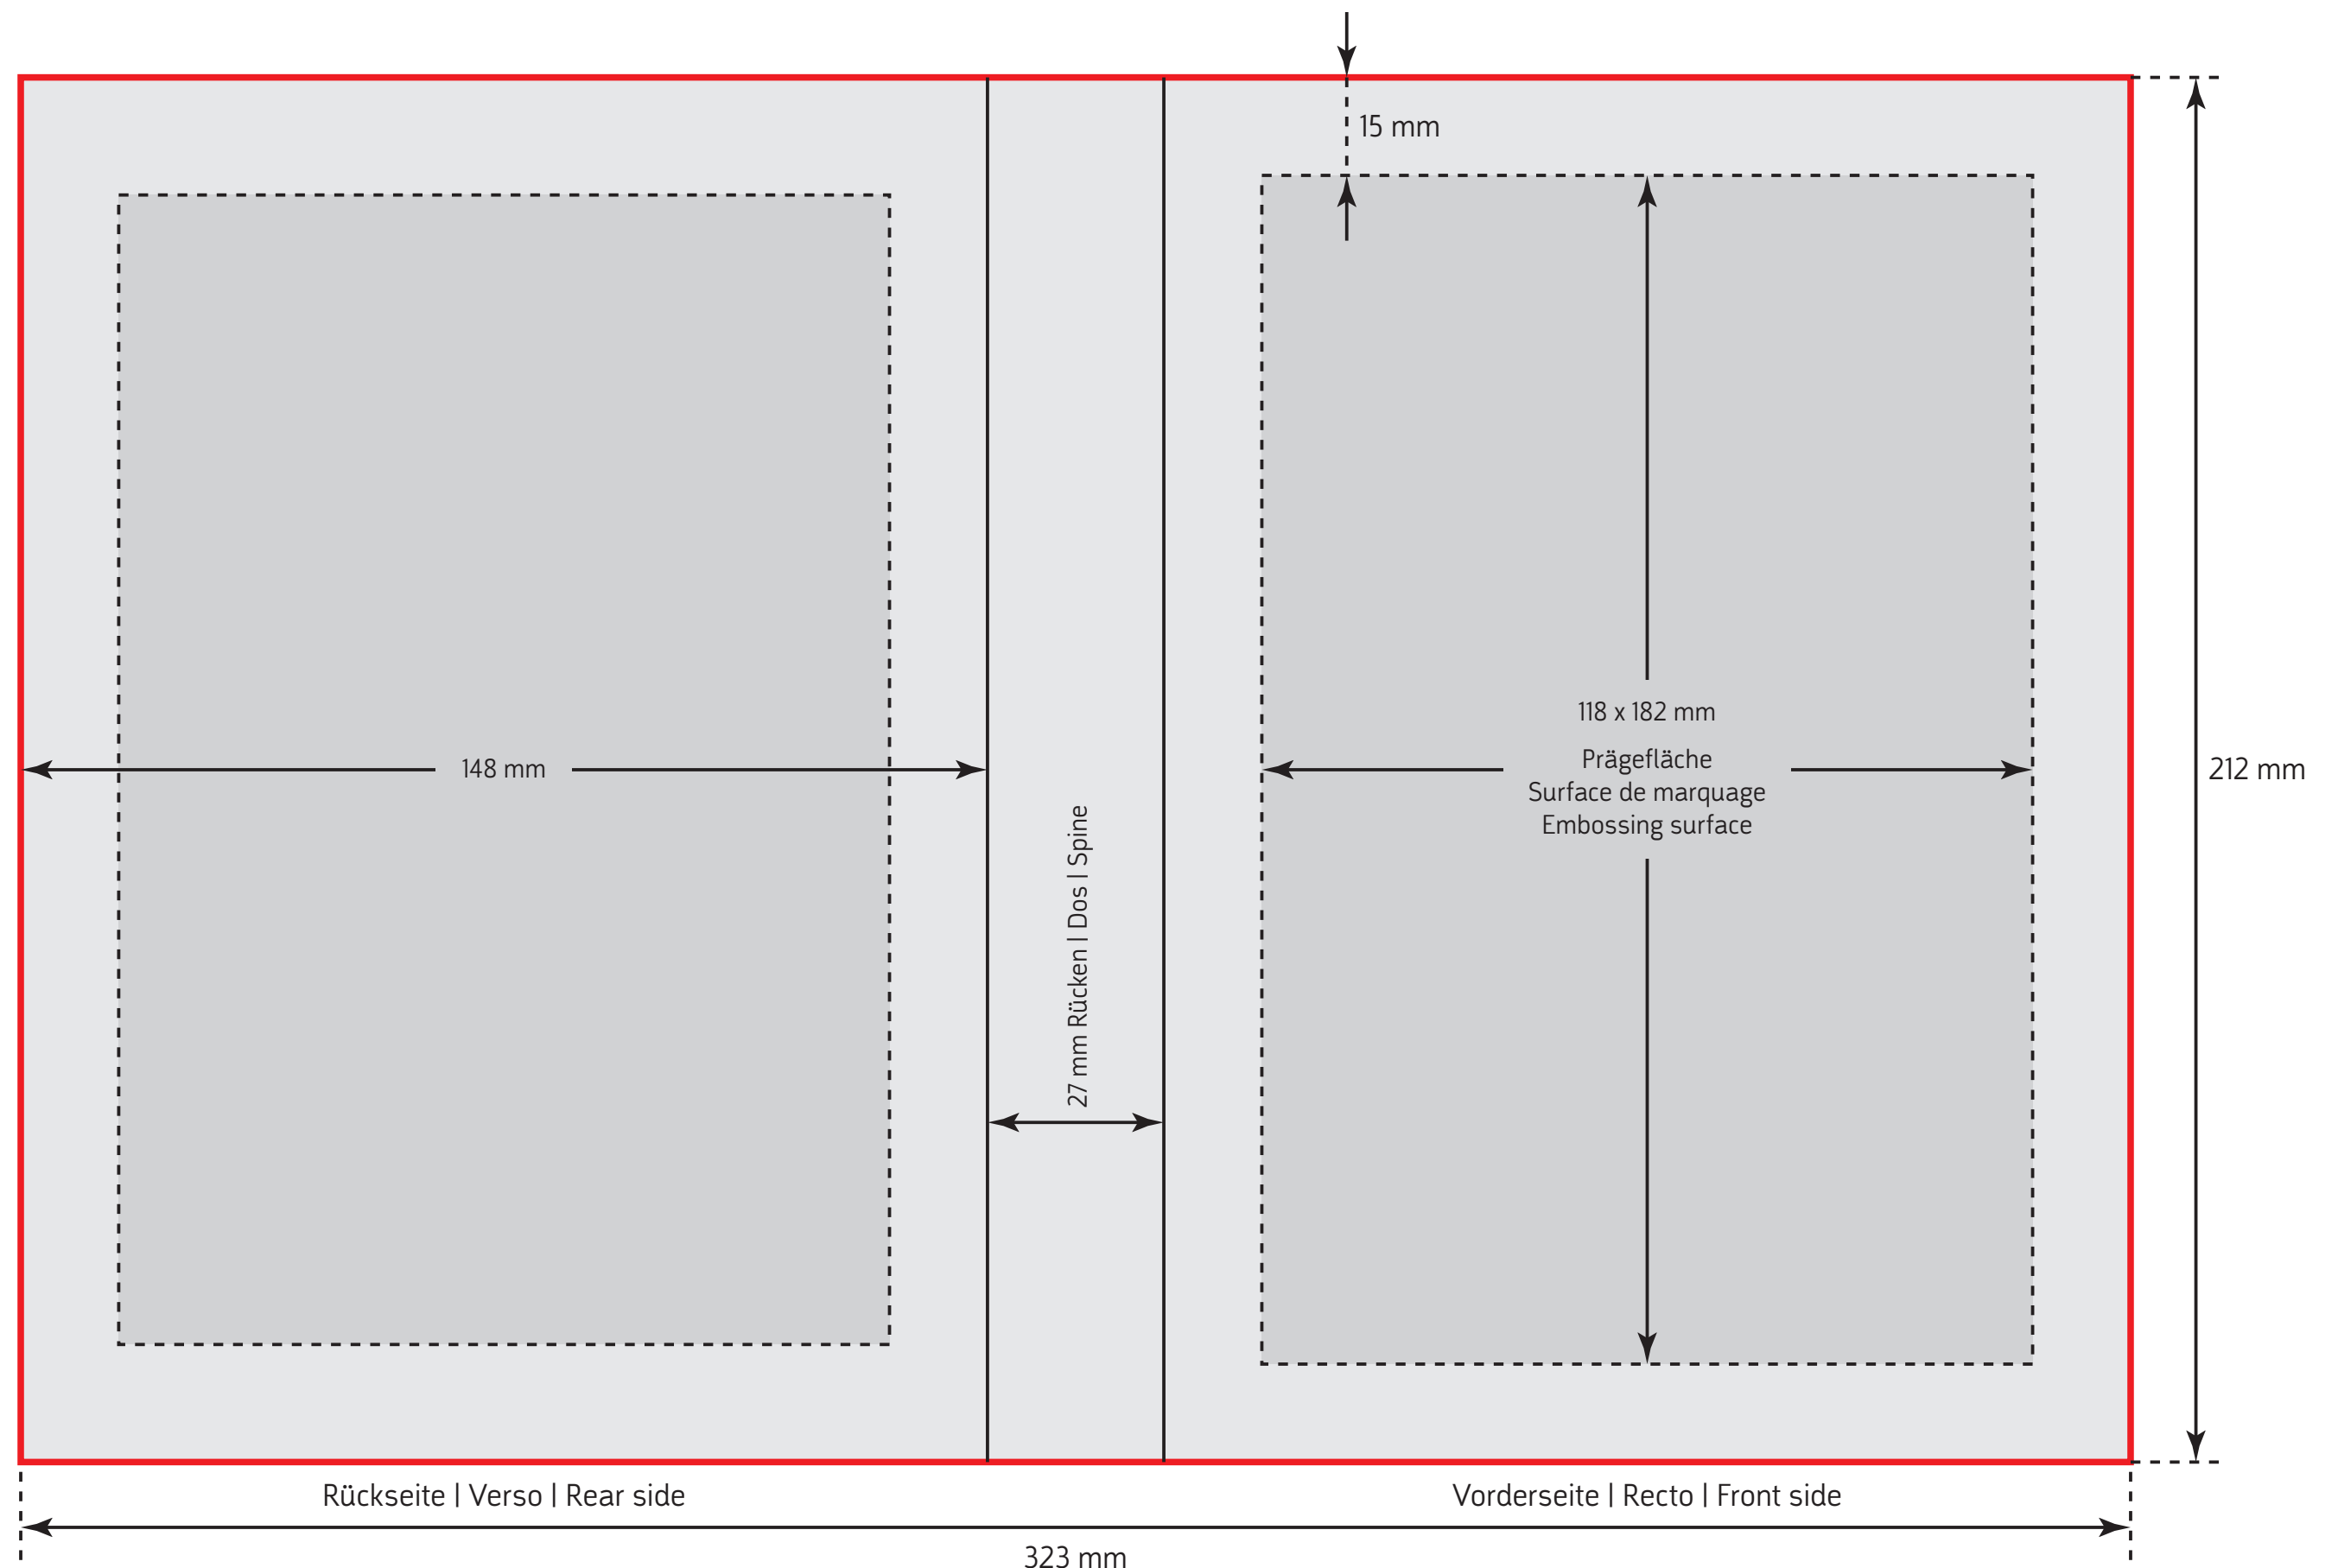

Prägung | Marquage | Embossing Modell | Modèle | Model 793

Nettoformat | Format utile | Net format 323 x 212 mm
Prägefläche | Surface de marquage | Embossing surface 118 x 182 mm

Hinweis: Verwenden Sie ausschließlich die angegebene Prägefläche für die Platzierung ihrer Textelemente und Logos.

NB: Veuillez svp utiliser uniquement la surface de marquage indiquée pour placer vos éléments textuels et vos logos.

Please Note: Use only the specified embossing surface for your text and logos