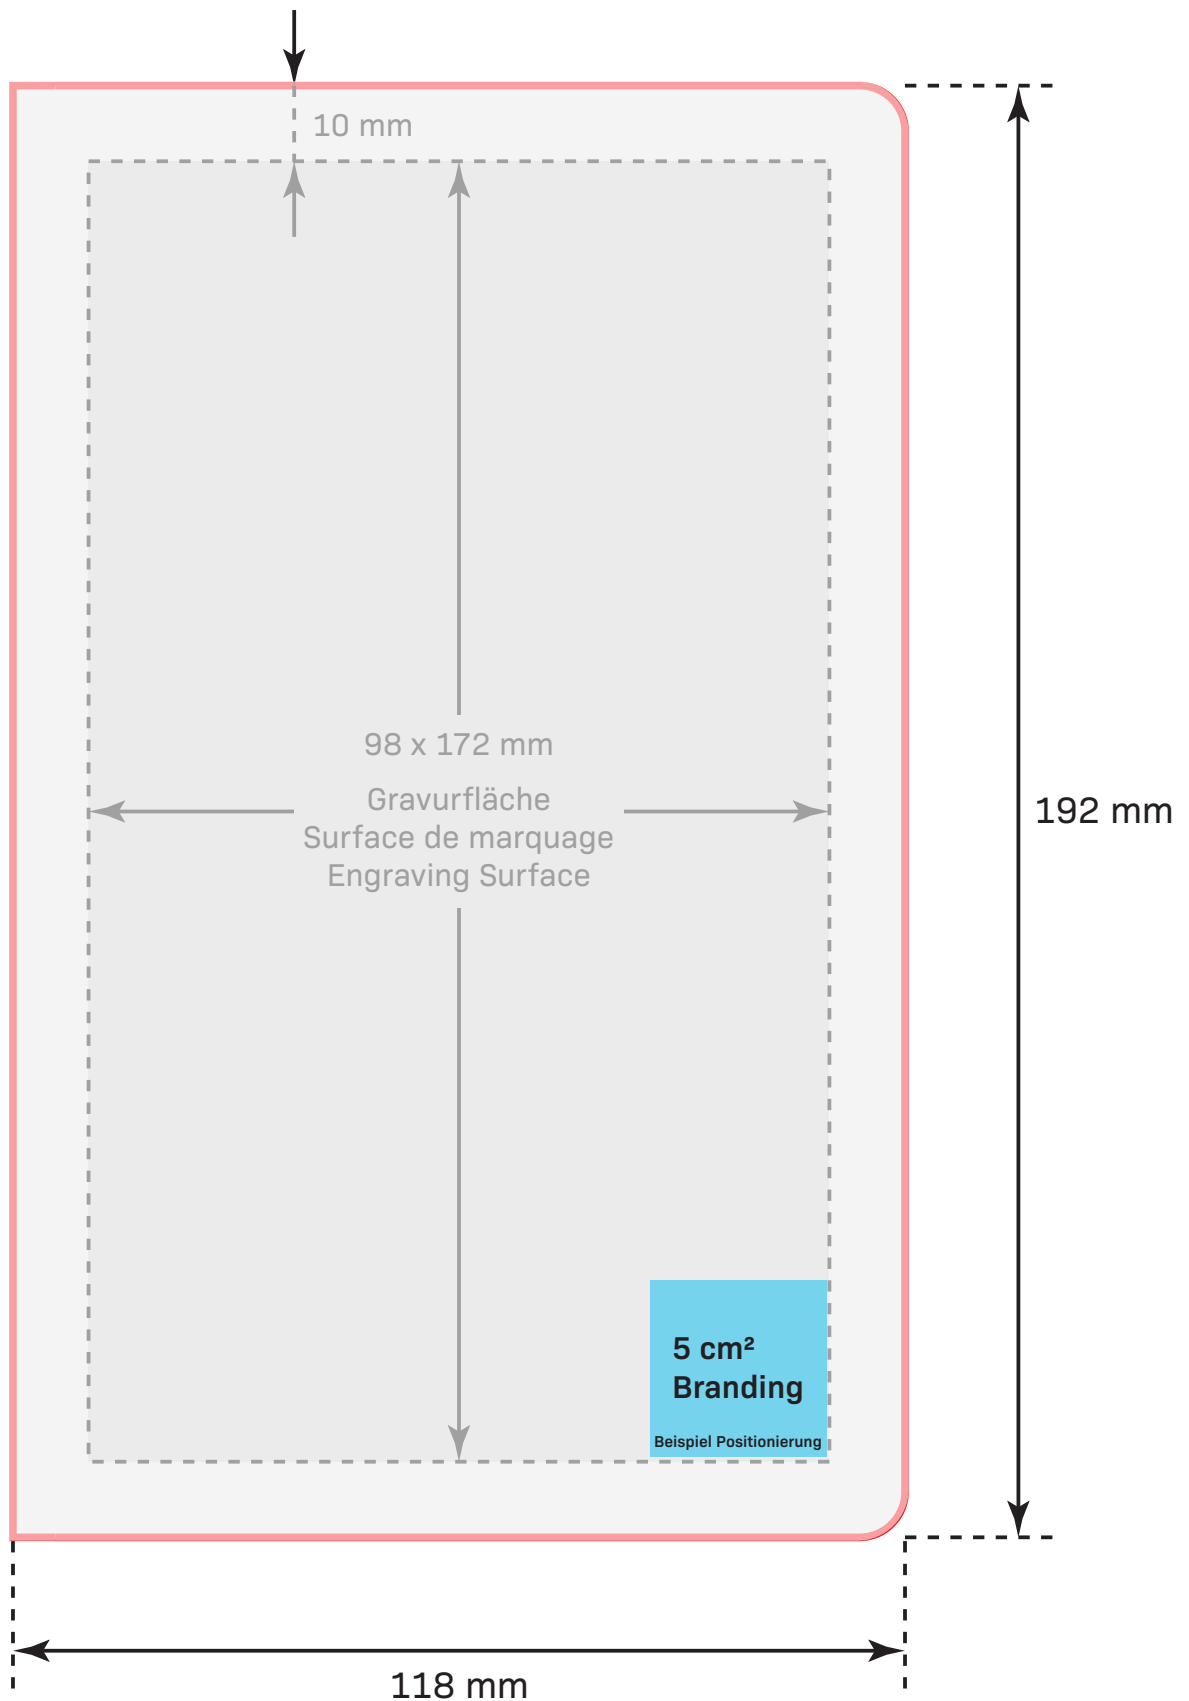

# Gravur | Marquage | Engraving Modell | Modèle | Model Kompagnon „Laser Color“ A 5

Nettoformat | Format utile | Net format 118 x 192 mm

Gravurfläche | Surface de marquage |

Engraving Surface 98 x 172 mm

Hinweis: Verwenden Sie ausschließlich die angegebene Gravurfläche für die Platzierung ihrer Textelemente und Logos.

NB: Veuillez svp utiliser uniquement la surface de marquage indiquée pour placer vos éléments textuels et vos logos.

Please Note: Use only the specified engraving surface for your text and logos