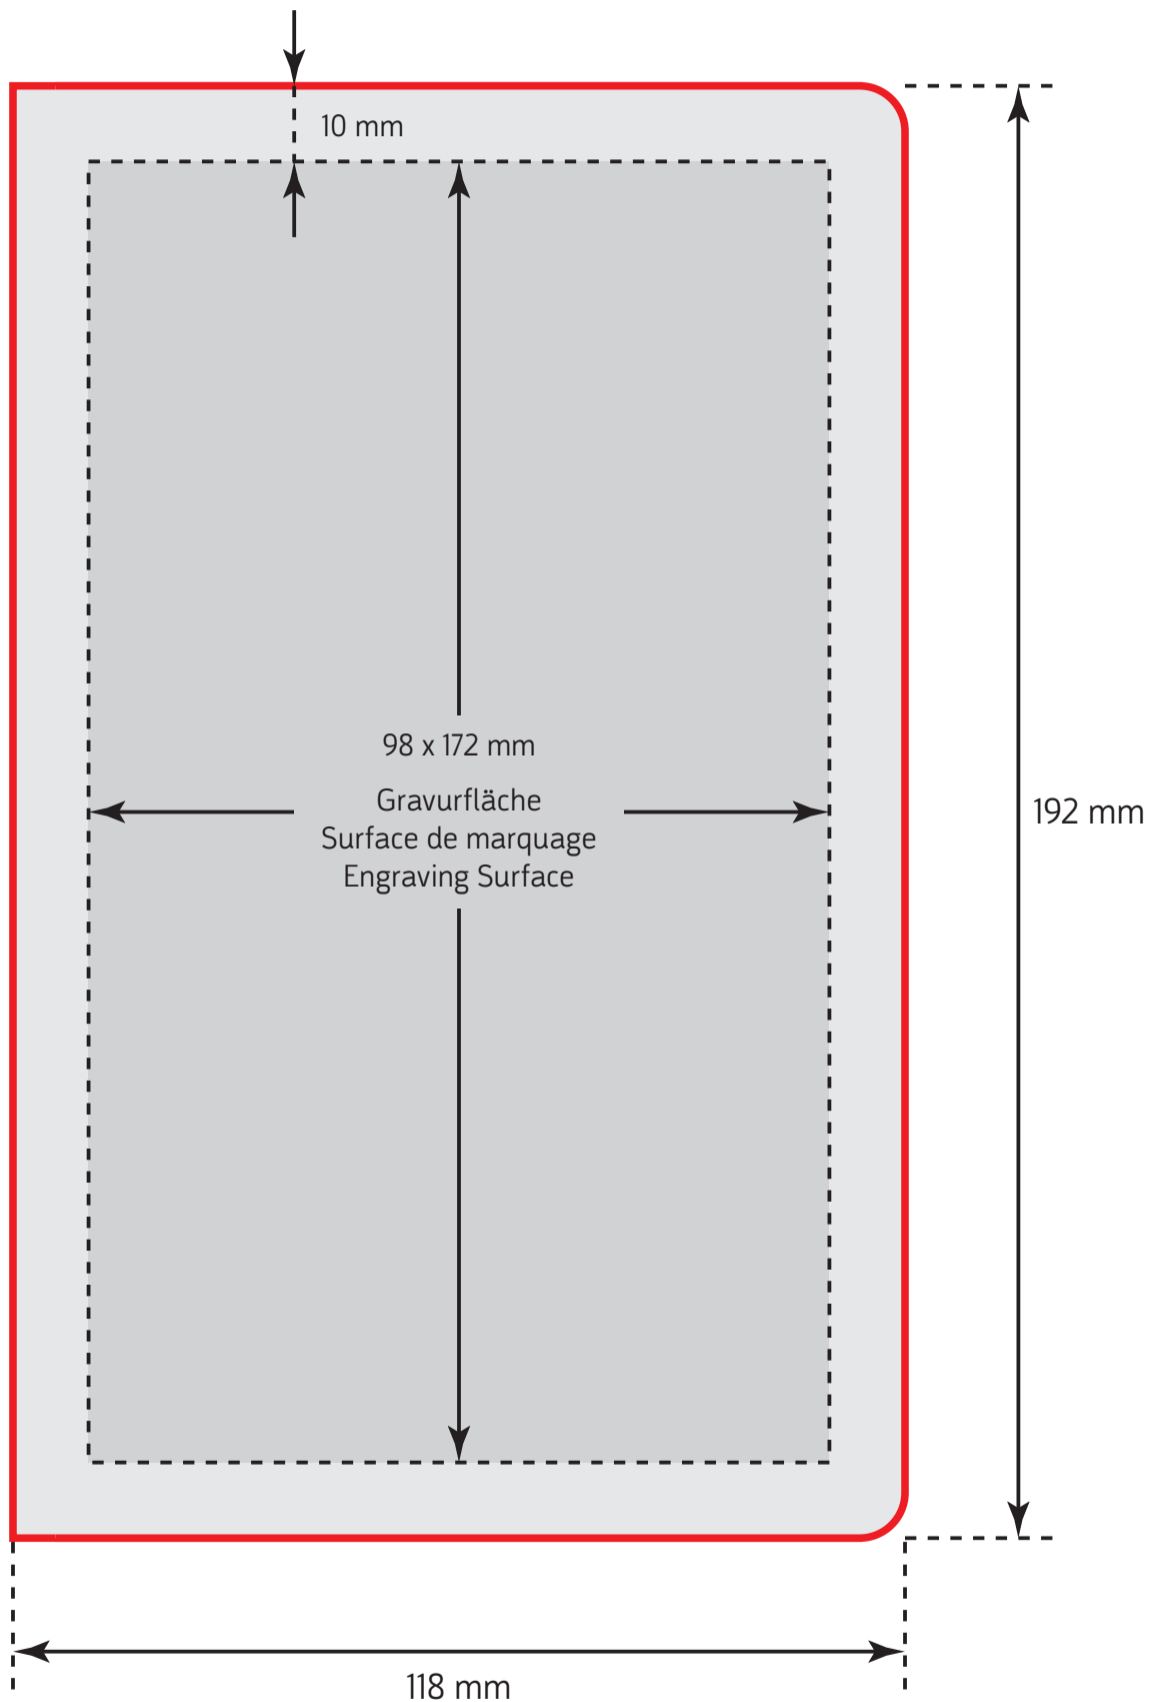

Gravur | Marquage | Engraving Modell | Modèle | Model Kompagnon „Laser Color“ A 5

Nettoformat | Format utile | Net format 118 x 192 mm

**Gravurfläche | Surface de marquage |
Engraving Surface 98 x 172 mm**

Hinweis: Verwenden Sie ausschließlich die angegebene Gravurfläche für die Platzierung ihrer Textelemente und Logos.

NB: Veuillez svp utiliser uniquement la surface de marquage indiquée pour placer vos éléments textuels et vos logos.

Please Note: Use only the specified engraving surface for your text and logos