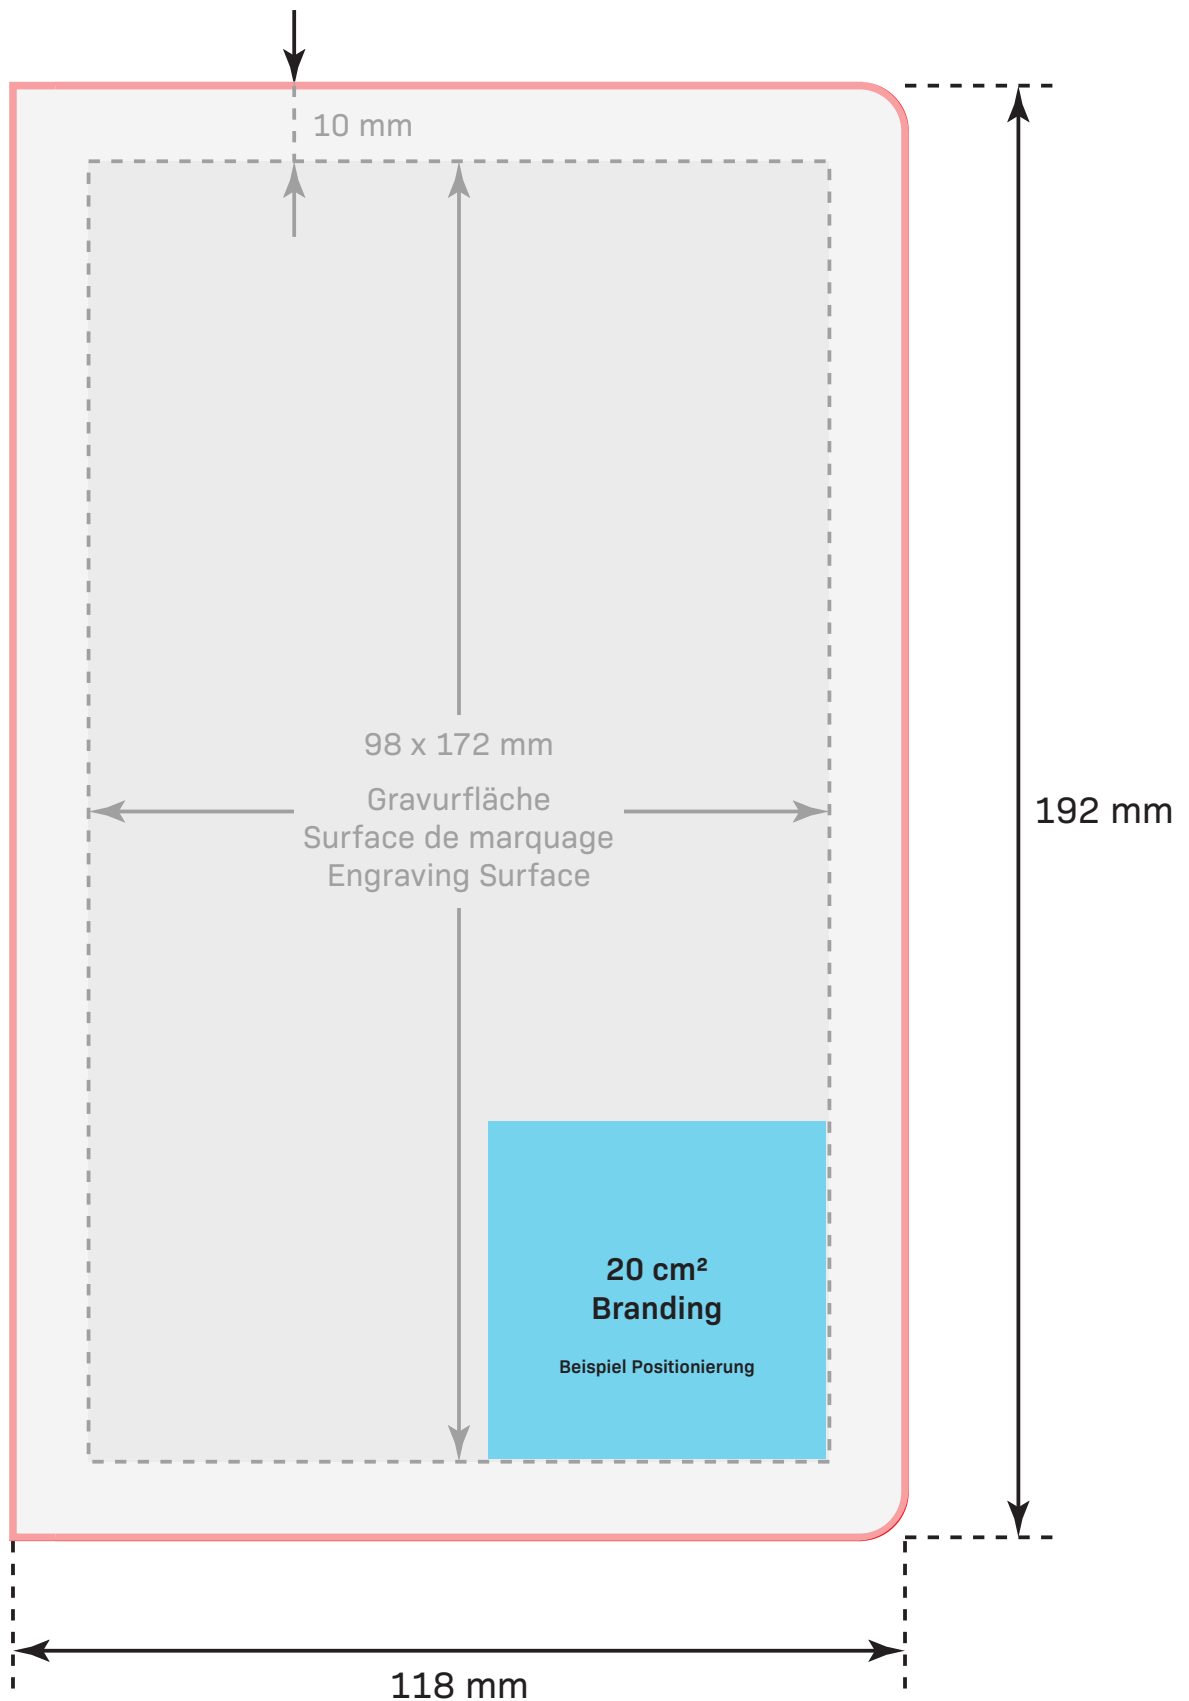

Gravur | Marquage | Engraving Modell | Modèle | Model Kompagnon „Laser Color“ A 5

Nettoformat | Format utile | Net format 118 x 192 mm

Gravurfläche | Surface de marquage |

Engraving Surface 98 x 172 mm

Hinweis: Verwenden Sie ausschließlich die angegebene Gravurfläche für die Platzierung ihrer Textelemente und Logos.

NB: Veuillez svp utiliser uniquement la surface de marquage indiquée pour placer vos éléments textuels et vos logos.

Please Note: Use only the specified engraving surface for your text and logos