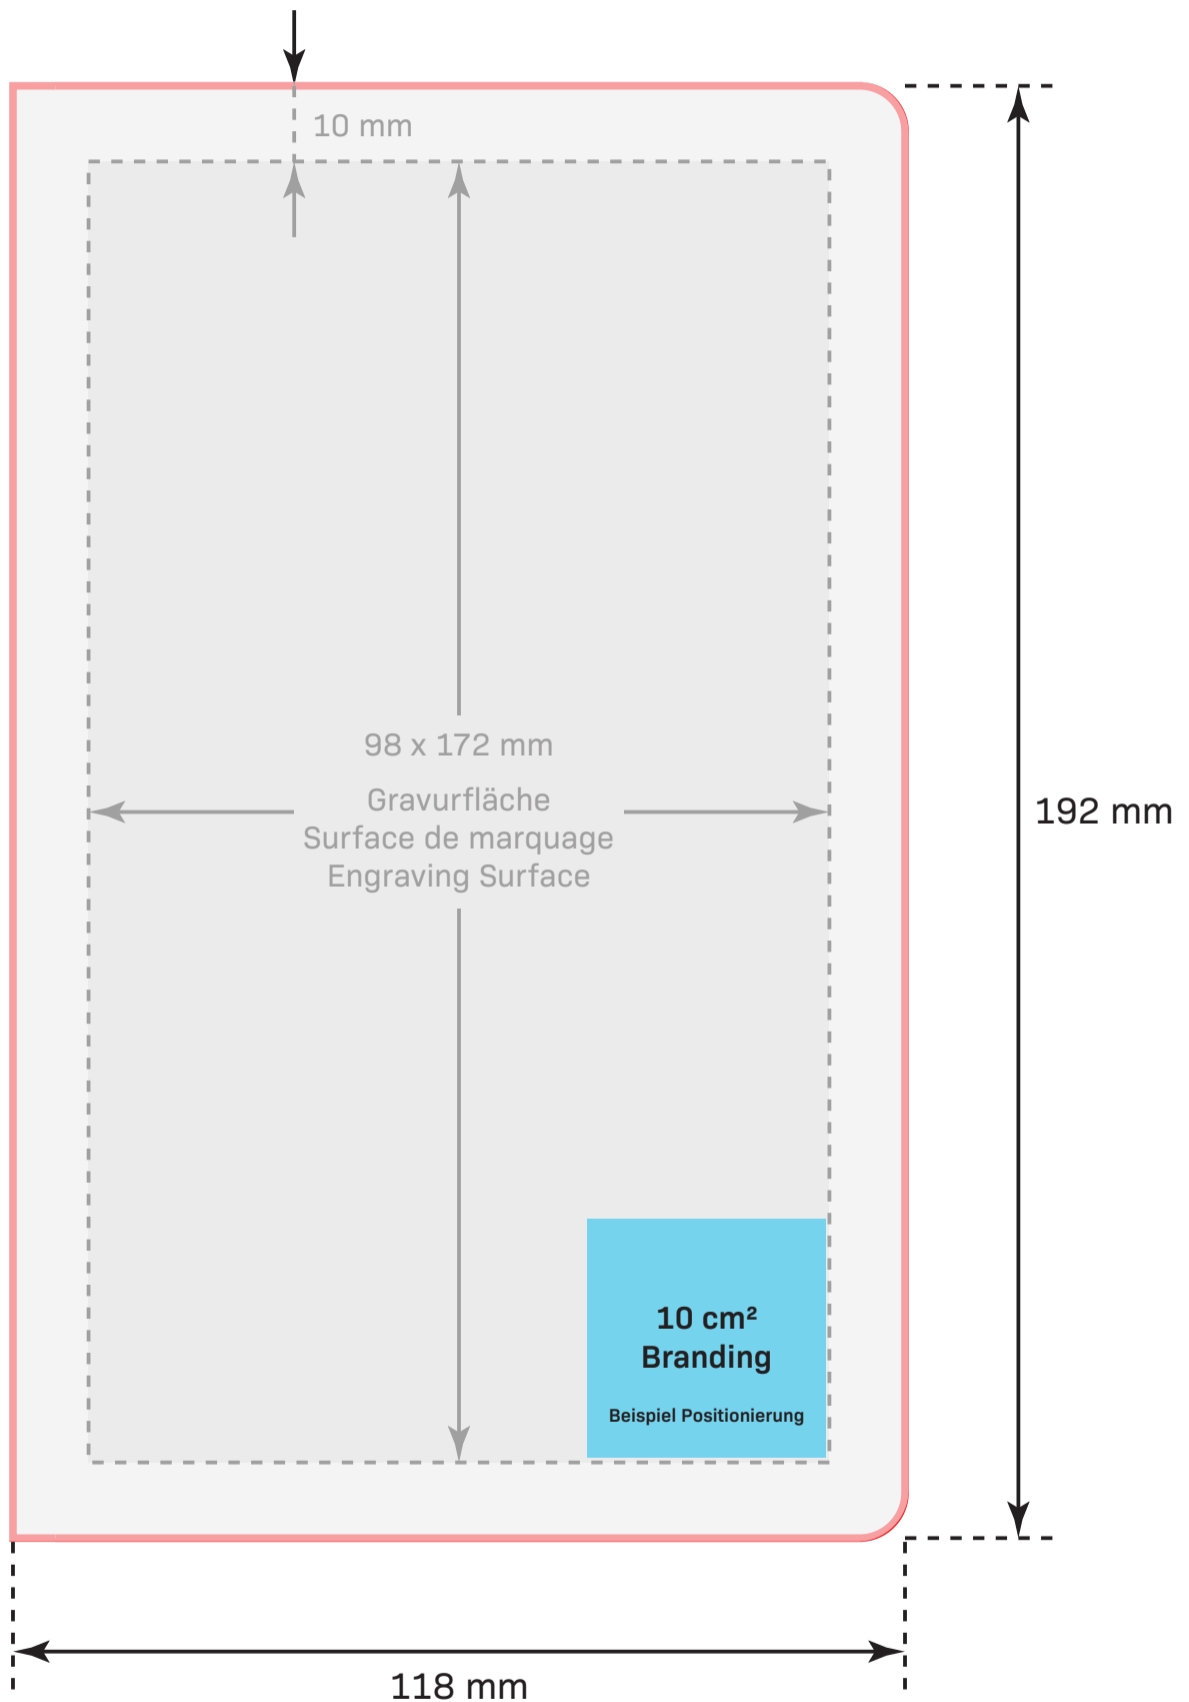

Gravur | Marquage | Engraving Modell | Modèle | Model Kompagnon „Laser Color“ A 5

Nettoformat | Format utile | Net format 118 x 192 mm

Gravurfläche | Surface de marquage |

Engraving Surface 98 x 172 mm

Hinweis: Verwenden Sie ausschließlich die angegebene Gravurfläche für die Platzierung ihrer Textelemente und Logos.

NB: Veuillez svp utiliser uniquement la surface de marquage indiquée pour placer vos éléments textuels et vos logos.

Please Note: Use only the specified engraving surface for your text and logos