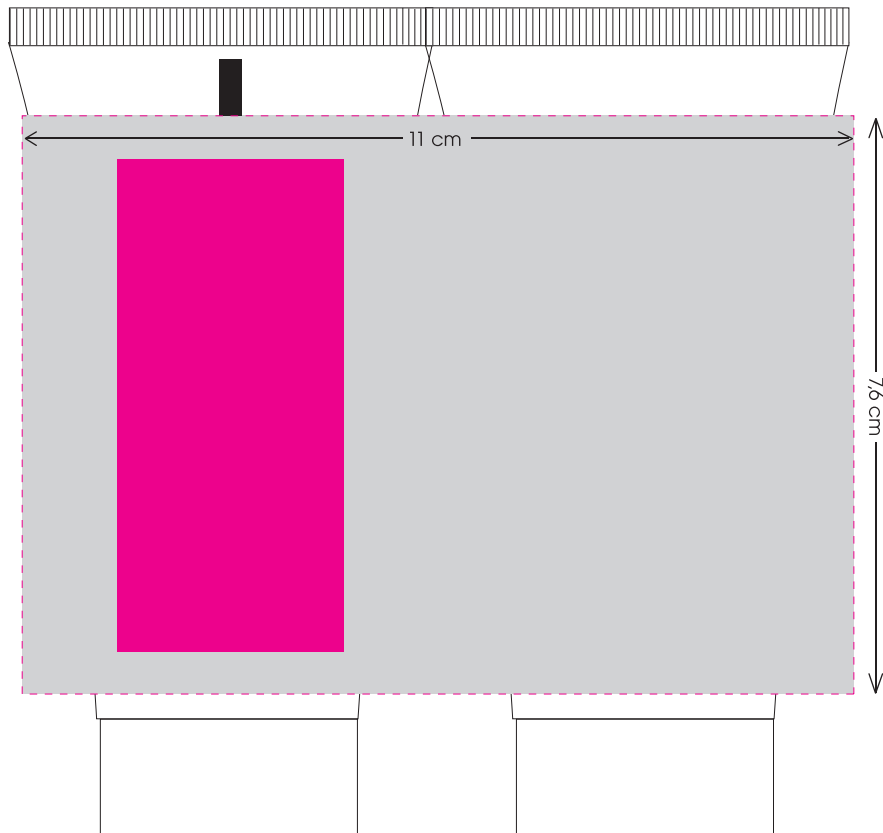

Skizze in Originalgröße | Sketch in original size

## 50 ml Tube inkl. Photo Print | 50 ml tube incl. Photo Print

- Druckbereich | Print area
- Platz für Pflichttext (Inhaltsstoffe, Inverkehrbringer)  
Area for mandatory information (ingredients, distributor)
- Druck im Digitaltransferdruck | Print in digital transfer print
- Produktgröße | Product size:  
H: 11,0 cm / B: 5,5 cm

Bitte senden Sie uns die Druckdaten als .eps/.pdf Datei (Schriften in Vektoren).

Bei vollflächigen Gestaltungen fügen Sie bitte rundum 3 mm Beschnitt zu.

Please send the print data as .eps/.pdf file (fonts into vectors).

For full-surface designs please add 3 mm bleed.