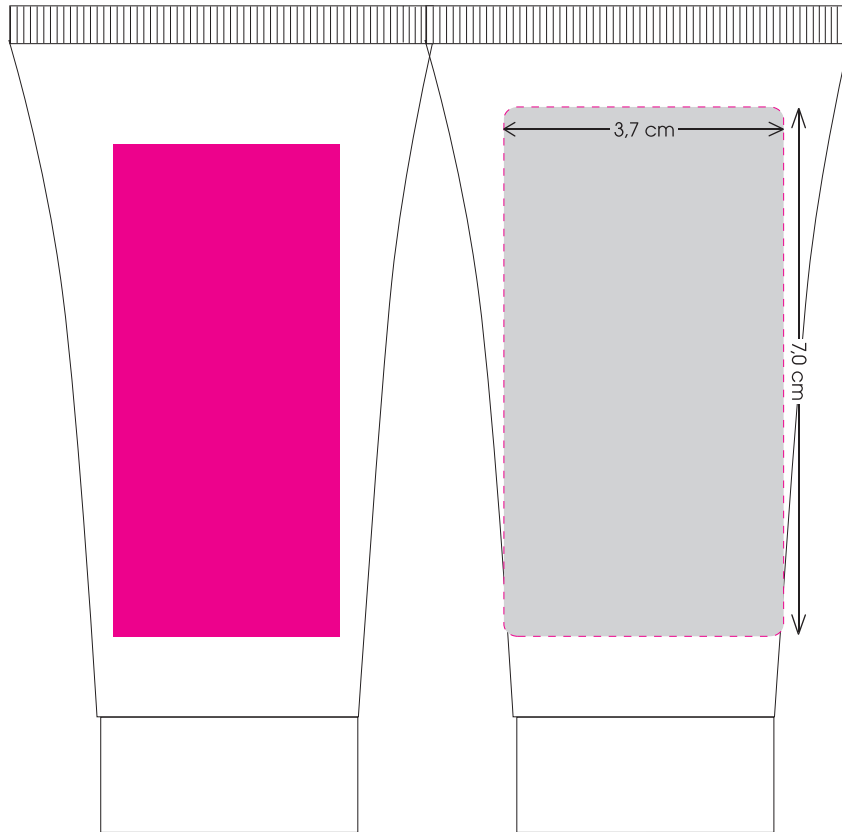

Skizze in Originalgröße | Sketch in original size

50 ml Tube inkl. 4c-Etikett | 50 ml tube incl. 4c-label

- Druckbereich | Print area
- Platz für Pflichttext (Inhaltsstoffe, Inverkehrbringer)
Area for mandatory information (ingredients, distributor)
- Druck in CMYK | Print in CMYK
- Etikett in weiß oder transparent erhältlich
| White or transparent label available
- Produktgröße | Product size:
H: 11,0 cm / B: 5,5 cm

Bitte senden Sie uns die Druckdaten als .eps/.pdf Datei (Schriften in Vektoren).
Bei vollflächigen Gestaltungen fügen Sie bitte rundum 3 mm Beschnitt zu.
Please send the print data as .eps/.pdf file (fonts into vectors).
For full-surface designs please add 3 mm bleed.