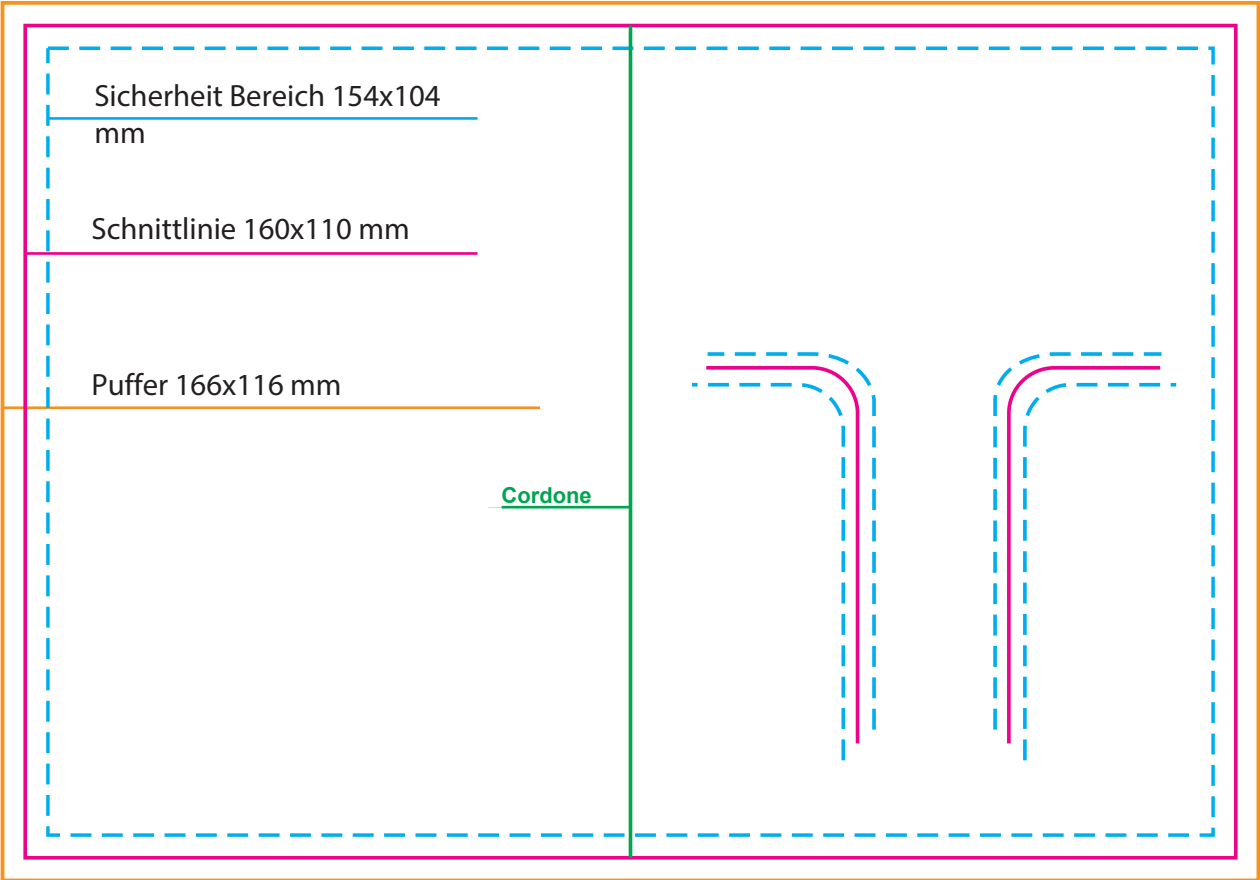

LOCAL

Sicurezza Bereich 154x104
mm

Schnittlinie 160x110 mm

Puffer 166x116 mm

Cordone